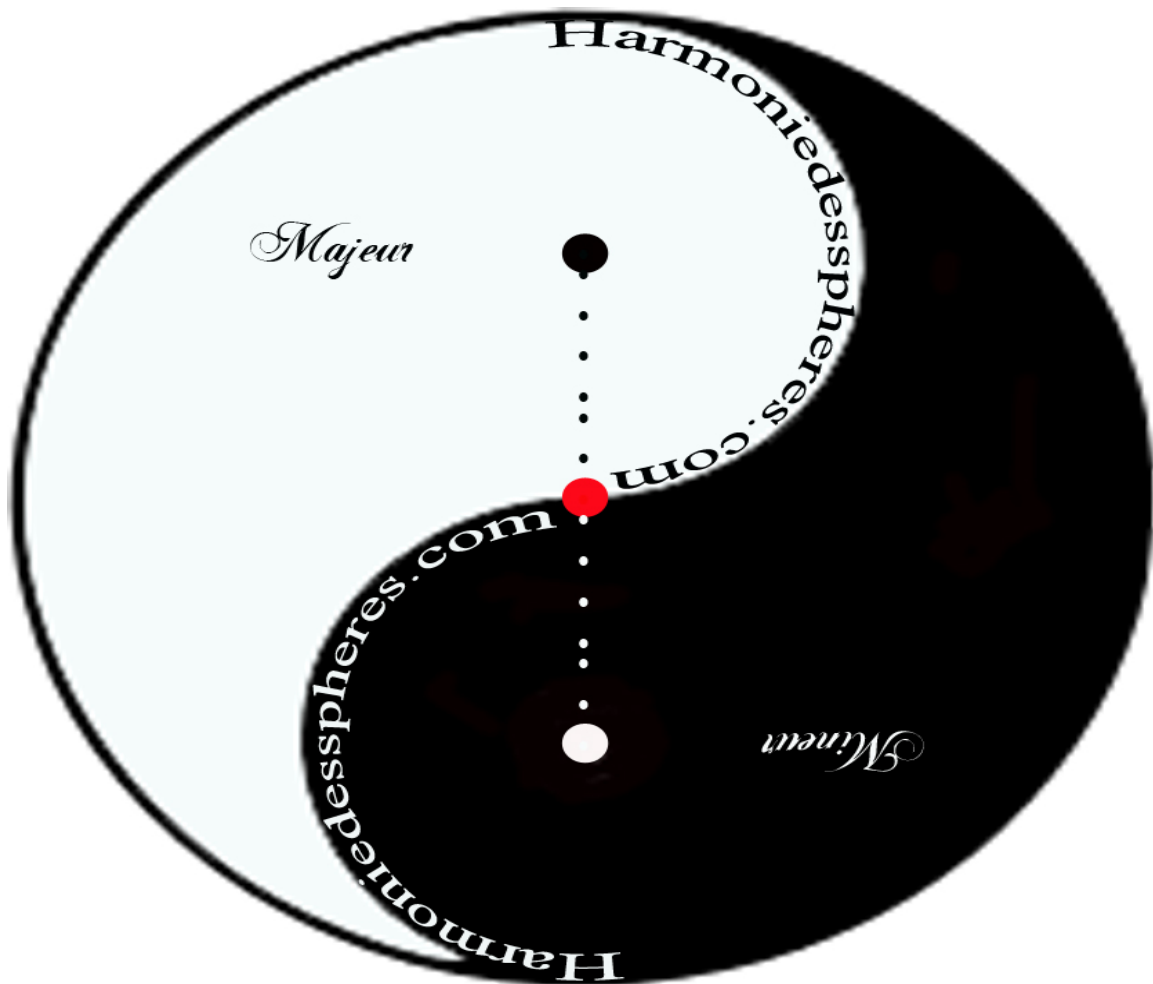

# Harmonie des sphères

## Clé Universelle Musicale

### Le 1<sup>er</sup> Solfège

Harmonie des spheres © 2006 nouvelle perception axée sur les 12 sons chromatiques  
donne une vue d'ensemble à l'érudit et facilite la compréhension des notions musicales.